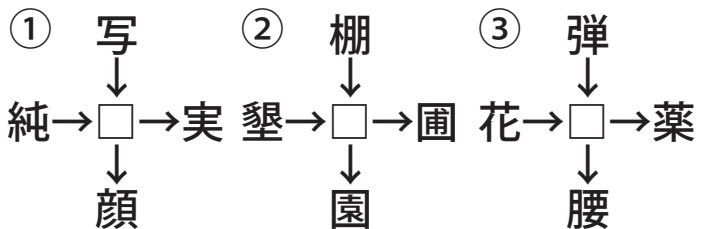

◆漢字クイズ!

□に文字を入れて二字熟語を完成させよう!
【ヒント: 答えを並べると】大坂冬の陣での要所

※答えは次回 or フェイスブックで!
お楽しみに!

◇前回の答え◇
*漢字クイズ…①平 ②方 ③根
(平方根)

facebook ↓