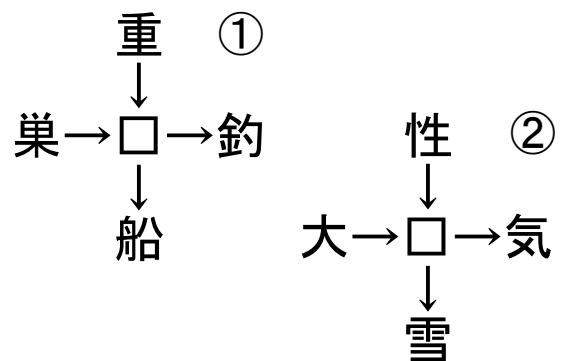

高校受験を控えた中学生を応援する目的で、高校入試対策問題集を作成し北海道新聞読者様宅へ無料でお届けしています。北海道学力コンクール事務局（道コン）が監修し、基礎学力の徹底強化と新聞記事を活用した読解力強化を目指す主要5教科問題集です。受験を3月に控えた中学校3年生の復習に役立ててもらうため、2020年4月以降のDoチャレンジをプレゼントいたします。ご希望の方はLINE・メール・ホームページからお申込みください。数に限りがございます。

LINE:

友達追加後にトークから
お問い合わせ

E-mail:

hachiken@doshin-sato.jp

ホームページ:

<http://www.doshin-sato.jp/>

各種お申込みの
ページから

「NURO 光」に加入しませんか？

こういうことはありませんか？

- ・無観客ライブのダウンロードに時間がかかる
- ・リモート会議で画面が止まる
- ・オンラインゲーム中に固まる

「NURO 光」はご存じでしょうか？低料金で通信がとても速く映画やゲームも快適に楽しむことができます。佐藤販売所では、このプロバイダ「NURO 光」の加入手続きまでの業務を始めました。

「NURO 光」は専用の回線を自宅に結ぶことにより、他社より圧倒的に早いインターネットを利用することが出来ます。ご自宅で無観客ライブをダウンロードしたり、オンラインゲームをされてる方、リモート会議などの利用時にとってもご好評です。基本料金はウイルス対策ソフトとWi-Fiルーター込みで月額4,743円。オプションやキャンペーンも様々ありますので、まずはお気軽に販売所までお問い合わせください。お客様のご都合に合わせてご訪問させていただきます。NURO 光で快適なインターネットを楽しみましょう。

Doshin Sato 北海道新聞佐藤販売所

〒063-0845 札幌市西区八軒5条西1丁目1-4

☎ 0120-615-701

URL <http://www.doshin-sato.jp/>
Facebook <http://www.facebook.com/doshinsato>
E-mail hachiken@doshin-sato.jp

どうしん防犯情報

令和2年12月上旬から同月21日までの間、西区に居住の方が、SNS上で「宇宙飛行士の任務を引退したら日本に住みたい。」「先に送る荷物の代金を代わりに払って欲しい。」などと書かれたメッセージが届き、更に運送会社社員をかたる者から「荷物の保険料を払って欲しい。」などと指示され、その話を信用し、指定された口座に合計600万円を振り込み、だまし取られる事件が発生しました。SNSで知り合った相手から現金を要求された場合は詐欺を疑い、すぐに警察や家族に相談して下さい。【西警察署 011-666-0110】

◆漢字クイズ！

□に文字を入れて熟語を完成させよう！
①②の答えを合わせると熟語になります。

※答えは次回で！ お楽しみに！
◇前回の答え◇
★漢字クイズ…①羊 ②毛